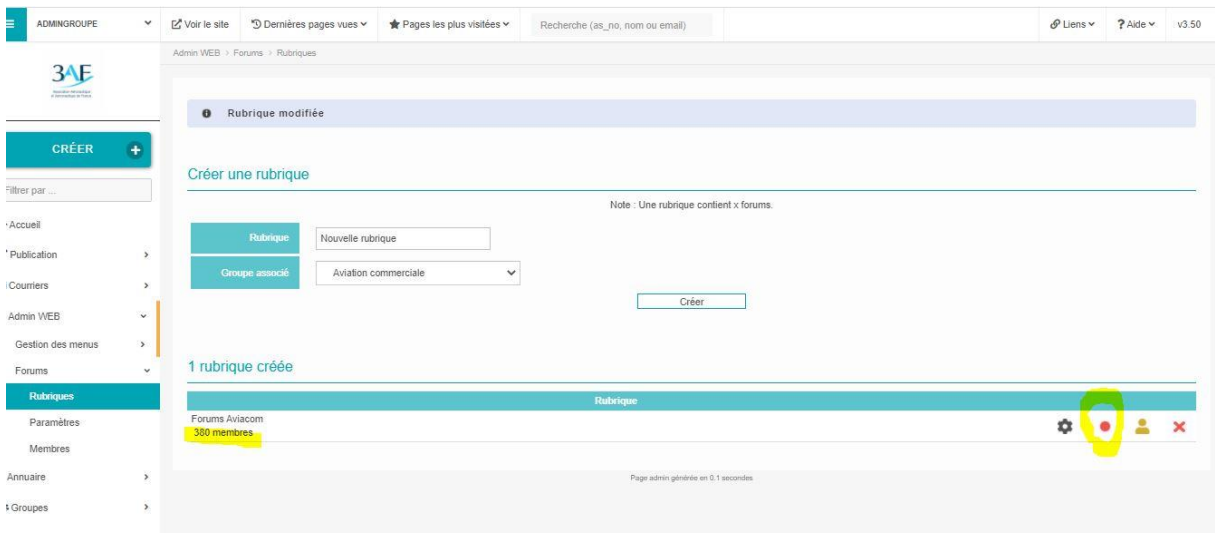

Capture 2

Capture 3

Capture 4