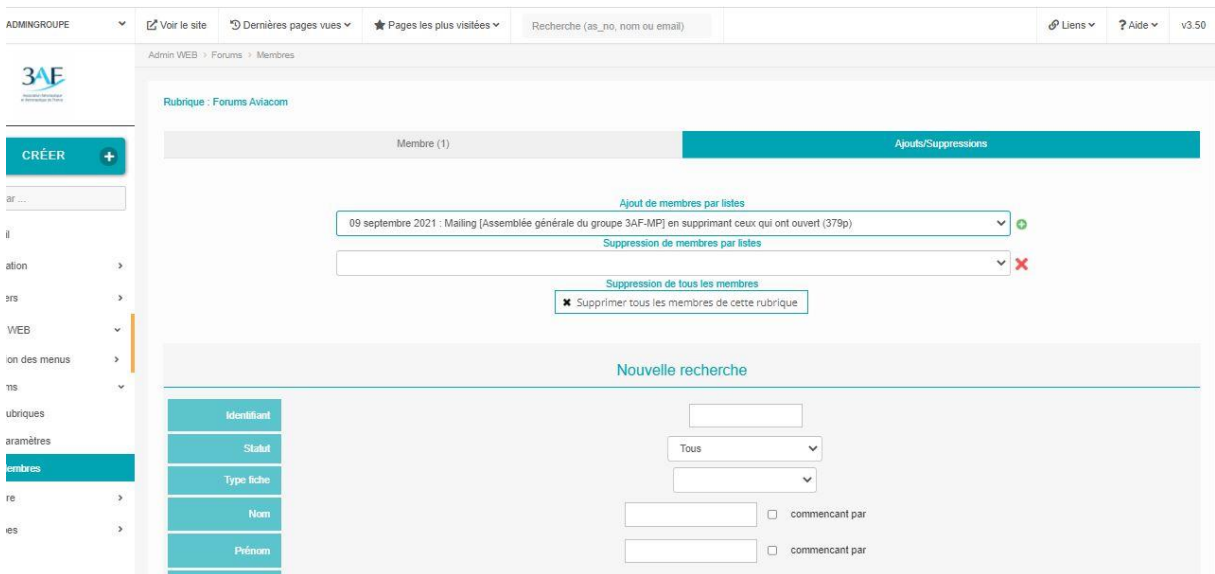

Capture 2

Capture 3

Capture 4