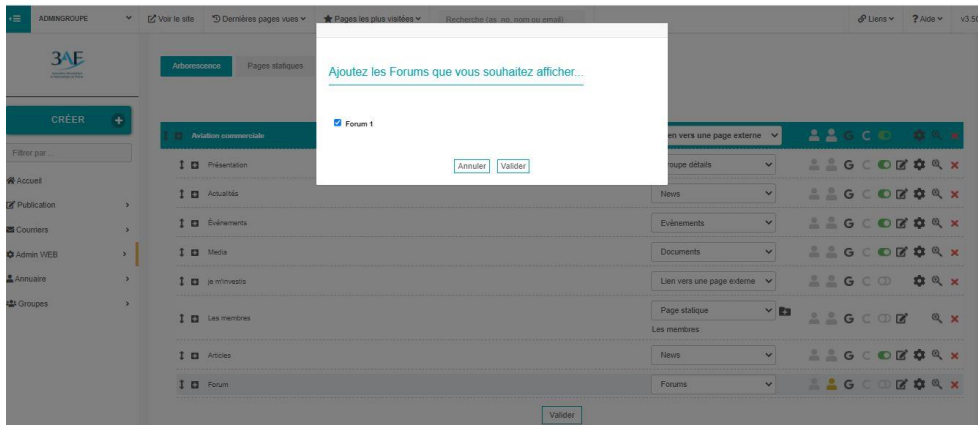

Capture 2

Capture 3

Capture 4